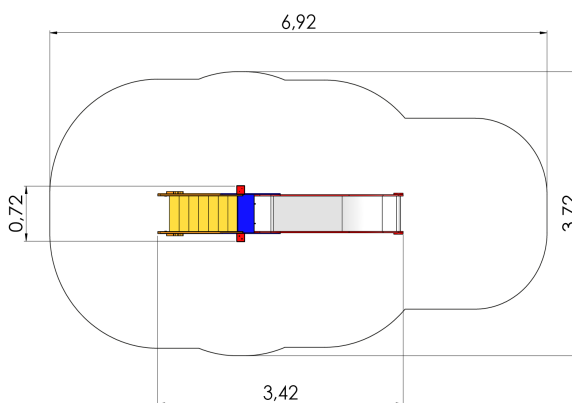

LM007 Liumägi ELO

<http://www.tiptiptap.ee/tooted/manguvaljakud/mangulinnakud/liumagi-elo-lm007>

Toote tehniline info:

Toote laius: 0.72m

Toote pikkus: 3.42m

Toote kõrgus: 2.2m

Maksimaalne kukkumiskõrgus: 1.2m

Toote kasutajate soovituslik vanus: 1+

Mitmele lapsele korraga kasutamiseks: 1-3

Toode koosneb:

Liurennid: 1tk kõrgusega 1.2m

Käsi puudega trepid: 1tk

Turvaala laius: 3.72m

Turvaala pikkus: 6.92m

Maakinnitused: Toote liimpuidust valmistatud värvitud nelinurksed postid betoneeritakse maasse kuumtsingitud metallist torumaakinnitustega.

Turvaalus: Jah

[Vaata materjale](#)

Toote kirjeldus:

Ilma platvormita 1,2 kõrgune liumägi sobib väikelastele alates 1. eluaastast.