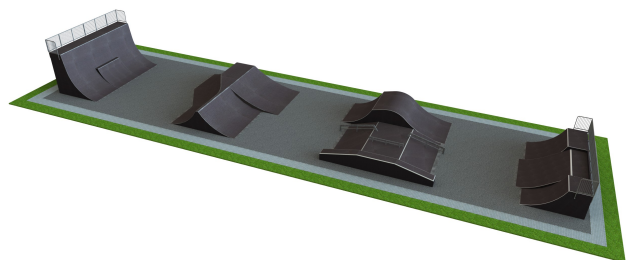

B 156 Base skatepark

<http://www.tiptiptap.ee/tooted/skatepargid/base/base-skatepark-b-156>

Toote tehniline info:

Toote laius: 12m

Toote pikkus: 45m

Toote kõrgus: 4m