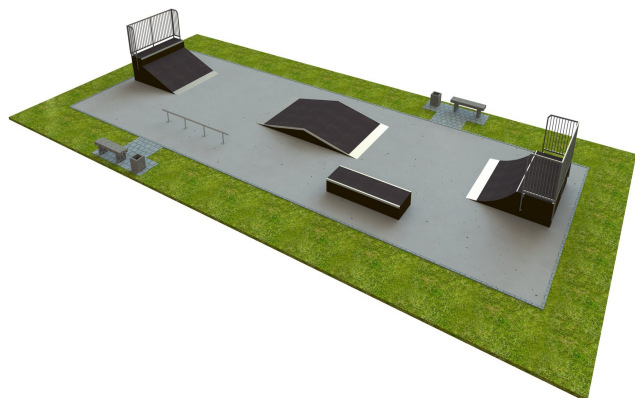

## B 100 Base skatepark

<http://www.tiptiptap.ee/tooted/skatepargid/base/base-skatepark-b-100>

### **Toote tehniline info:**

Toote laius: 22m

Toote pikkus: 8m

Toote kõrgus: 1m