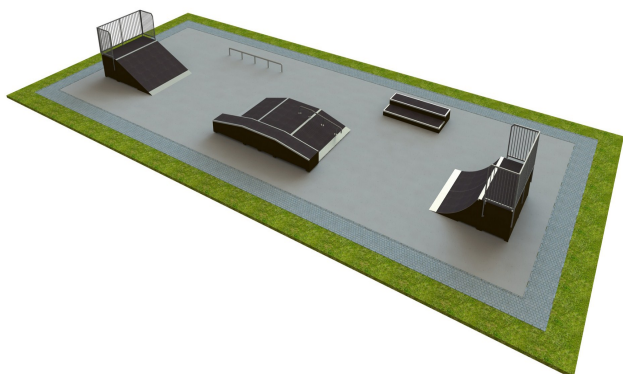

## B 105 Base skatepark

<http://www.tiptiptap.ee/tooted/skatepargid/base/base-skatepark-b-105>

### **Toote tehniline info:**

Toote laius: 25m

Toote pikkus: 10m

Toote kõrgus: 1m