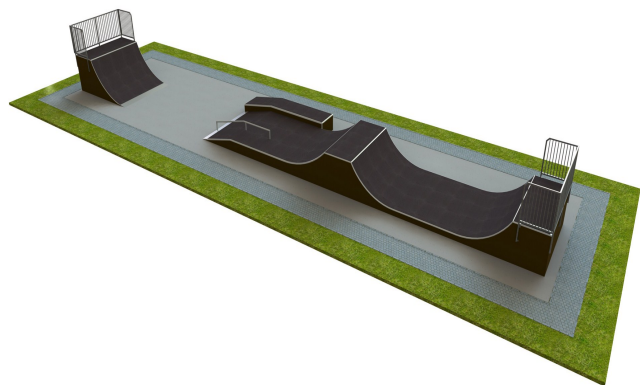

## B 110 Base skatepark

<http://www.tiptiptap.ee/tooted/skatepargid/base/base-skatepark-b-110>

### **Toote tehniline info:**

Toote laius: 6m

Toote pikkus: 25m

Toote kõrgus: 1.5m