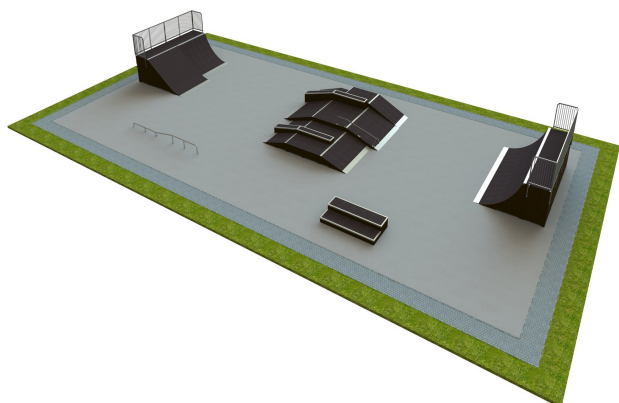

B 115 Base skatepark

<http://www.tiptiptap.ee/tooted/skatepargid/base/base-skatepark-b-115>

Toote tehniline info:

Toote laius: 30m

Toote pikkus: 15m

Toote kõrgus: 1.5m