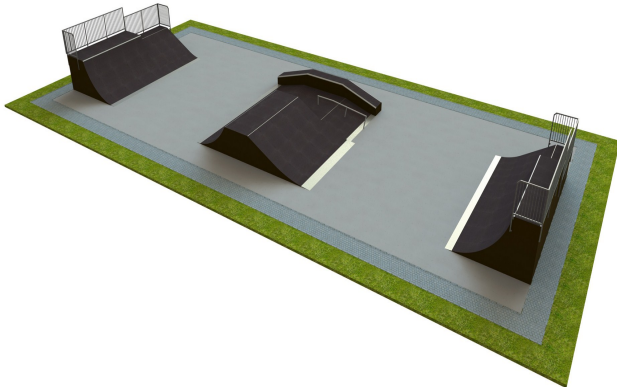

B 125 Base skatepark

<http://www.tiptiptap.ee/tooted/skatepargid/base/base-skatepark-b-125>

Toote tehniline info:

Toote laius: 28m

Toote pikkus: 12m

Toote kõrgus: 2m