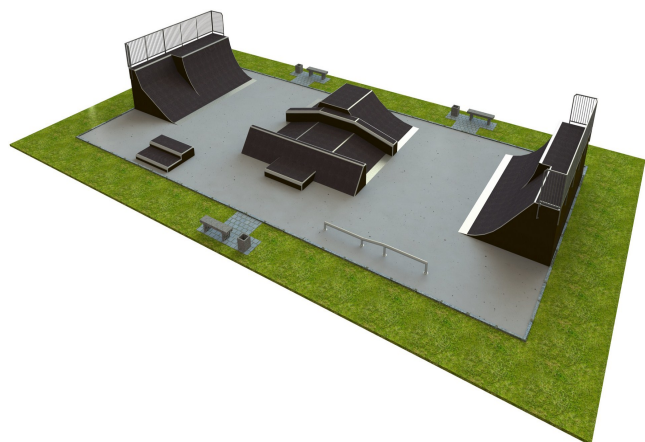

B 130 Base skatepark

<http://www.tiptiptap.ee/tooted/skatepargid/base/base-skatepark-b-130>

Toote tehniline info:

Toote laius: 26m

Toote pikkus: 13m

Toote kõrgus: 2m