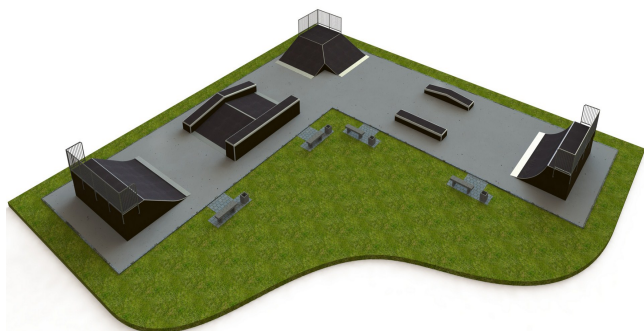

## B 135 Base skatepark

<http://www.tiptiptap.ee/tooted/skatepargid/base/base-skatepark-b-135>

### **Toote tehniline info:**

Toote laius: 29m

Toote pikkus: 29m

Toote kõrgus: 1.5m