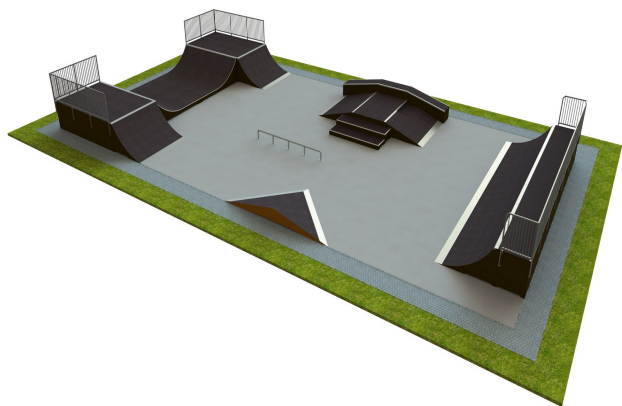

B 140 Base skatepark

<http://www.tiptiptap.ee/tooted/skatepargid/base/base-skatepark-b-140>

Toote tehniline info:

Toote laius: 13m

Toote pikkus: 20m

Toote kõrgus: 1.2m