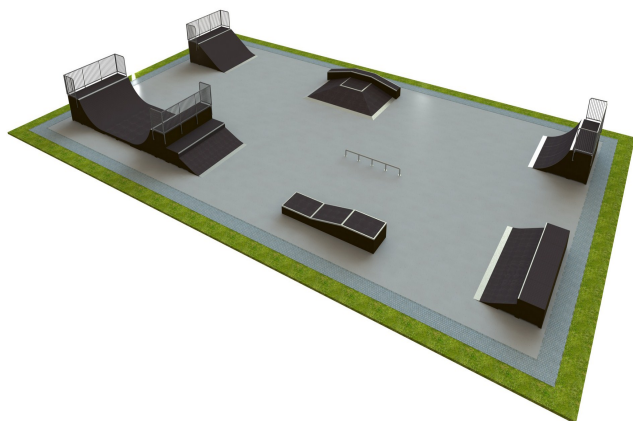

B 145 Base skatepark

<http://www.tiptiptap.ee/tooted/skatepargid/base/base-skatepark-b-145>

Toote tehniline info:

Toote laius: 20m

Toote pikkus: 35m

Toote kõrgus: 1.5m