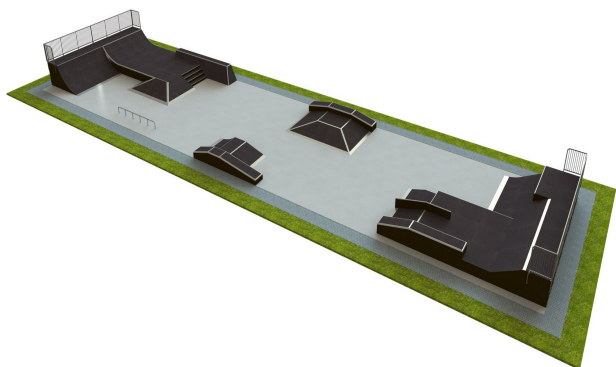

B 150 Base skatepark

<http://www.tiptiptap.ee/tooted/skatepargid/base/base-skatepark-b-150>

Toote tehniline info:

Toote laius: 10m

Toote pikkus: 40m

Toote kõrgus: 1.5m