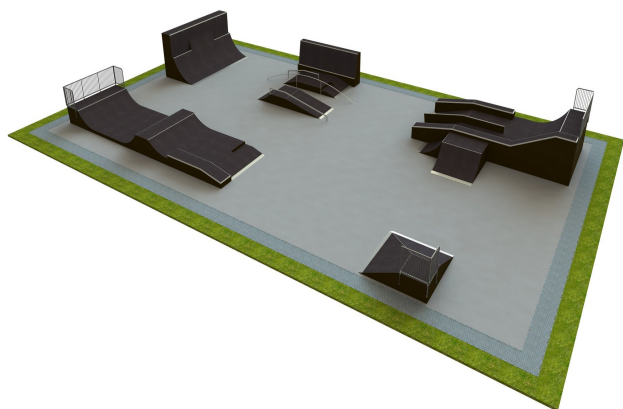

B 165 Base skatepark

<http://www.tiptiptap.ee/tooted/skatepargid/base/base-skatepark-b-165>

Toote tehniline info:

Toote laius: 20m

Toote pikkus: 35m

Toote kõrgus: 3m