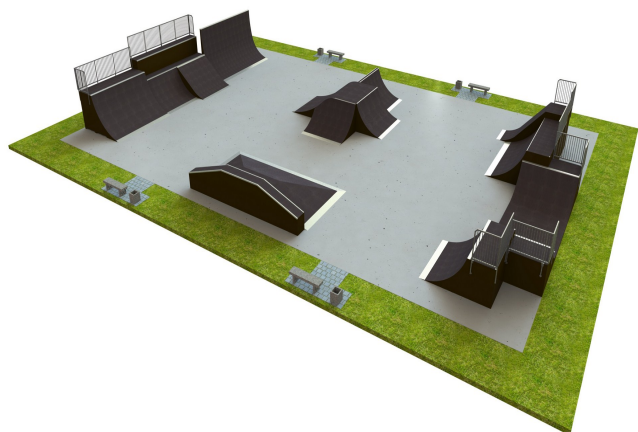

## B 170 Base skatepark

<http://www.tiptiptap.ee/tooted/skatepargid/base/base-skatepark-b-170>

### **Toote tehniline info:**

Toote laius: 20m

Toote pikkus: 30m

Toote kõrgus: 3m