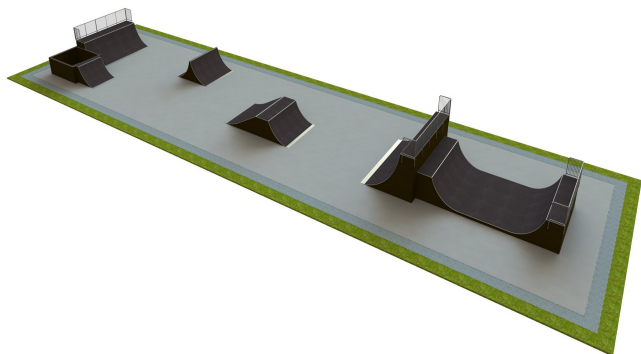

B 175 Base skatepark

<http://www.tiptiptap.ee/tooted/skatepargid/base/base-skatepark-b-175>

Toote tehniline info:

Toote laius: 15m

Toote pikkus: 60m

Toote kõrgus: 3m