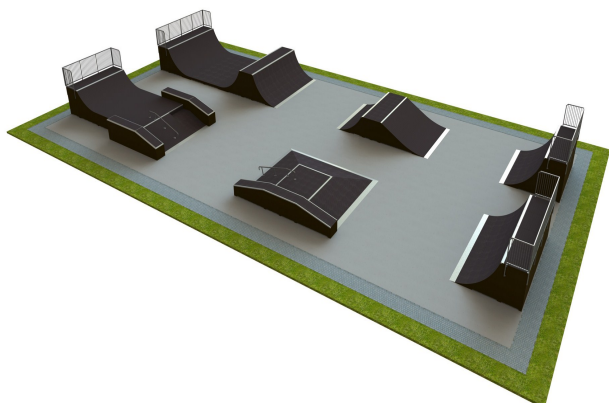

## B 180 Base skatepark

<http://www.tiptiptap.ee/tooted/skatepargid/base/base-skatepark-b-180>

### Toote tehniline info:

Toote laius: 18m

Toote pikkus: 35m

Toote kõrgus: 2m