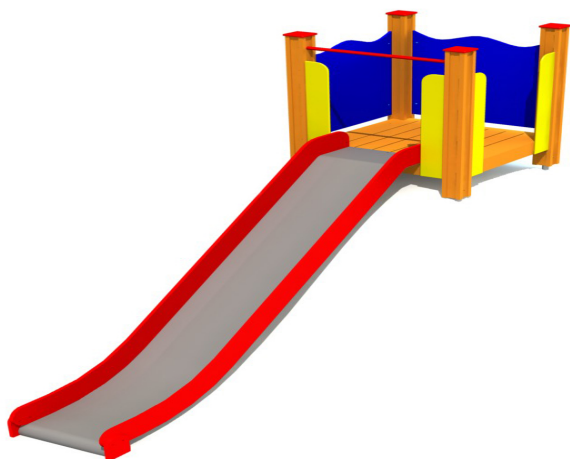

LM011 Liumägi nõlvalt DAN (1,55m)

<http://www.tiptiptap.ee/tooted/manguvaljakud/mangulinnakud/liumagi-nolvalt-dan-155m-lm011>

Toote tehniline info:

Toote laius: 0.95m

Toote pikkus: 3.27m

Toote kõrgus: 2.57m

Maksimaalne kukkumiskõrgus: 0.24m

Toote kasutajate soovituslik vanus: 1+

Mitmele lapsele korraga kasutamiseks: 3-5

Toode koosneb:

Platvormid: 1tk kõrgusega 1.55m

Liurennid: 1tk kõrgusega 1.55m

Turvaala laius: 3.95m

Turvaala pikkus: 6.77m

Maakinnitused: Toote liimpuidust valmistatud värvitud profiilpostid betoneeritakse maasse kuumtsingitud metallist torumaakinnitustega.

Turvaalus: Jah

[Vaata materjale](#)

Toote kirjeldus:

Liumägi 2,5m pikkuse liurenniga sobib paigaldamiseks 1,4-1,7 m kõrgusele künkale või mäenõlvale.