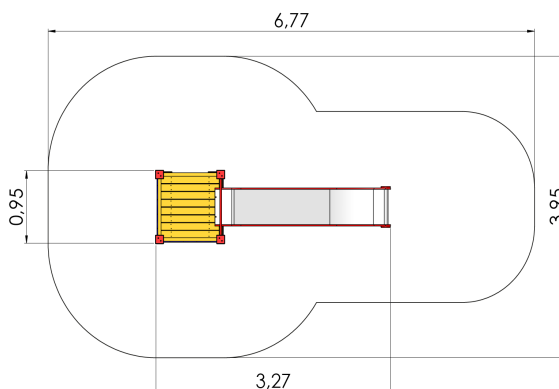

LM011 Liumägi nõlvalt DAN (1,55m)

<http://www.tiptiptap.ee/tooted/manguvaljakud/mangulinnakud/liumagi-nolvalt-dan-155m-lm011>

Toote tehniline info:

Toote laius: 0.95m

Toote pikkus: 3.27m

Toote kõrgus: 2.57m

Maksimaalne kukkumiskõrgus: 0.24m

Toote kasutajate soovituslik vanus: 1+

Mitmele lapsele korraga kasutamiseks: 3-5

Toode koosneb:

Platvormid: 1tk kõrgusega 1.55m

Liurennid: 1tk kõrgusega 1.55m

Turvaala laius: 3.95m

Turvaala pikkus: 6.77m

Maakinnitused: Toote liimpuidust valmistatud värvitud profiilpostid betoneeritakse maasse kuumtsingitud metallist torumaakinnitustega.

Turvaalus: Jah

[Vaata materjale](#)

Toote kirjeldus:

Liumägi 2,5m pikkuse liurenniga sobib paigaldamiseks 1,4-1,7 m kõrgusele künkale või mäenõlvale.