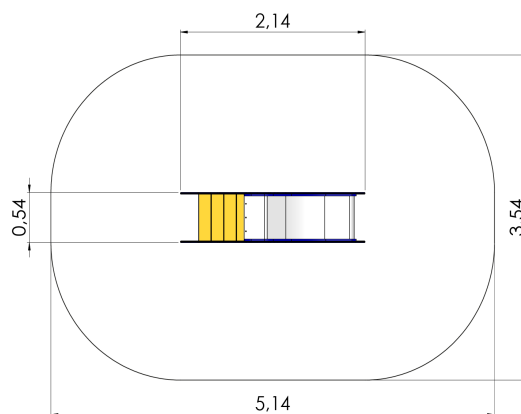

LM020 Liumägi väikelastele SHELL

<http://www.tiptiptap.ee/tooted/manguvaljakud/mangulinnakud/liumagi-vaikelastele-shell-lm020>

Toote tehniline info:

Toote laius: 0.54m

Toote pikkus: 2.14m

Toote kõrgus: 0.93m

Maksimaalne kukkumiskõrgus: 0.55m

Toote kasutajate soovituslik vanus: 1+

Mitmele lapsele korraga kasutamiseks: 1-3

Toode koosneb:

Liurennid: 1tk kõrgusega 0.6m

Käsi puudega trepid: 1tk

Turvaala laius: 3.55m

Turvaala pikkus: 5.14m

Turvaalus: Jah

[Vaata materjale](#)

Toote kirjeldus:

Ilma platvormita liumägi on sobilik väikelastele alates 1. eluaastast. Üles liumäele saab minna mööda väikest treppi. Liuplatvormi all on läbipugemistoru.