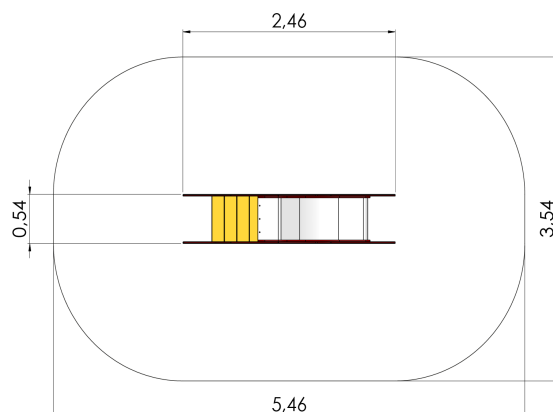

LM021 Liumägi väikelastele BEAVER

<http://www.tiptiptap.ee/tooted/manguvaljakud/mangulinnakud/liumagi-vaikelastele-beaver-lm021>

Toote tehniline info:

Toote laius: 0.54m

Toote pikkus: 2.46m

Toote kõrgus: 1.14m

Maksimaalne kukkumiskõrgus: 0.6m

Toote kasutajate soovituslik vanus: 1+

Mitmele lapsele korraga kasutamiseks: 1-3

Toode koosneb:

Platvormid: 1tk kõrgusega 0.6m

Katused: 1tk

Liurennid: 1tk kõrgusega 0.6m

Käsi puudega trepid: 1tk

Turvaala laius: 3.54m

Turvaala pikkus: 5.46m

Turvaalus: Jah

[Vaata materjale](#)

Toote kirjeldus:

Ilma platvormita liumägi on sobilik väikelastele alates 1. eluaastast. Üles liumäele saab minna mööda väikest treppi.