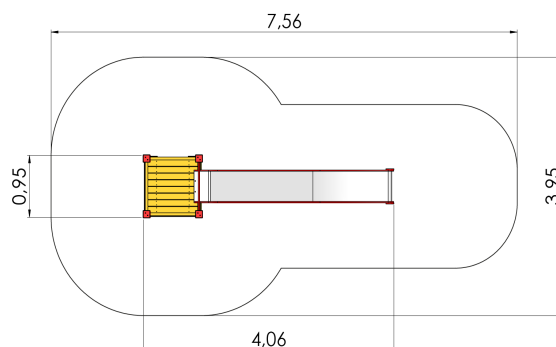

LM011-1 Liumägi nõlvalt DEE (2,15m)

<http://www.tiptiptap.ee/tooted/manguvaljakud/mangulinnakud/liumagi-nolvalt-dee-215m-lm011-1>

Toote tehniline info:

Toote laius: 0.95m

Toote pikkus: 4.06m

Toote kõrgus: 3.17m

Maksimaalne kukkumiskõrgus: 0.24m

Toote kasutajate soovituslik vanus: 1+

Mitmele lapsele korraga kasutamiseks: 3-5

Toode koosneb:

Platvormid: 1tk kõrgusega 0m

Liurennid: 1tk kõrgusega 2.15m

Turvaala laius: 3.95m

Turvaala pikkus: 7.56m

Maakinnitused: Toote liimpuidust valmistatud värvitud profiilpostid betoneeritakse maasse kuumtsingitud metallist torumaakinnitustega.

Turvaalus: Jah

[Vaata materjale](#)