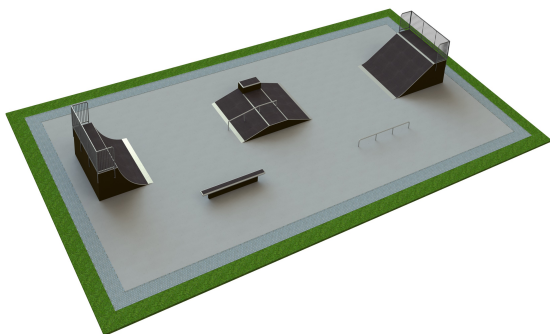

B 111 Base skatepark

<http://www.tiptiptap.ee/tooted/skatepargid/base/base-skatepark-b-111>

Toote tehniline info:

Toote laius: 15m

Toote pikkus: 30m

Toote kõrgus: 1.5m