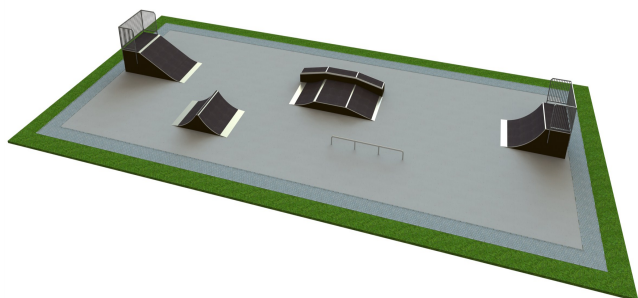

B 108 Base skatepark

<http://www.tiptiptap.ee/tooted/skatepargid/base/base-skatepark-b-108>

Toote tehniline info:

Toote laius: 11m

Toote pikkus: 28m

Toote kõrgus: 1.2m