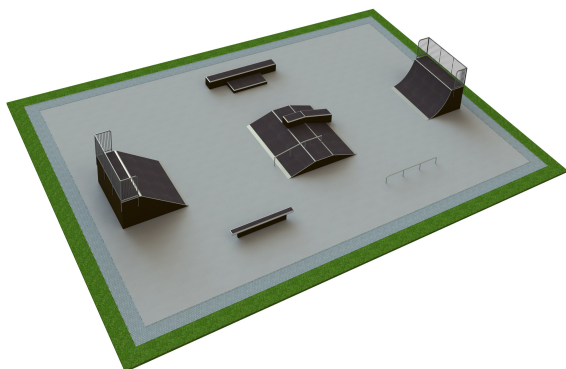

B 112 Base skatepark

<http://www.tiptiptap.ee/tooted/skatepargid/base/base-skatepark-b-112>

Toote tehniline info:

Toote laius: 20m

Toote pikkus: 30m

Toote kõrgus: 1.5m