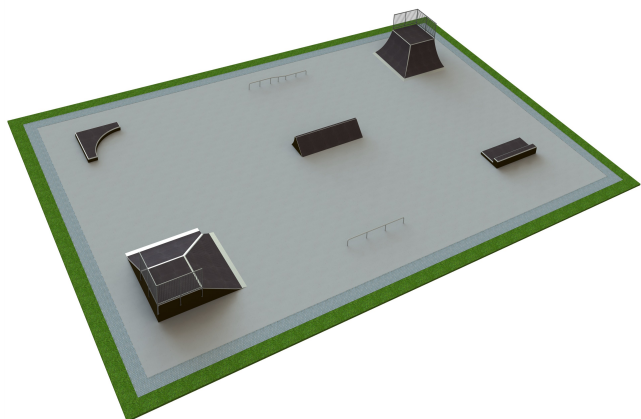

## B 113 Base skatepark

<http://www.tiptaptap.ee/tooted/skatepargid/base/base-skatepark-b-113>

### **Toote tehniline info:**

Toote laius: 25m

Toote pikkus: 40m

Toote kõrgus: 1.5m