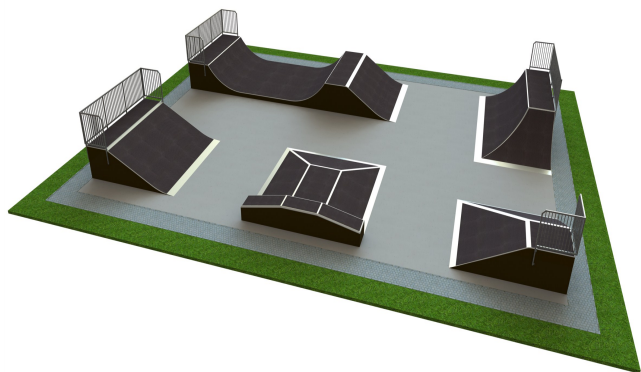

## B 132 Base skatepark

<http://www.tiptiptap.ee/tooted/skatepargid/base/base-skatepark-b-132>

### **Toote tehniline info:**

Toote laius: 19.2m

Toote pikkus: 22.5m

Toote kõrgus: 1.5m