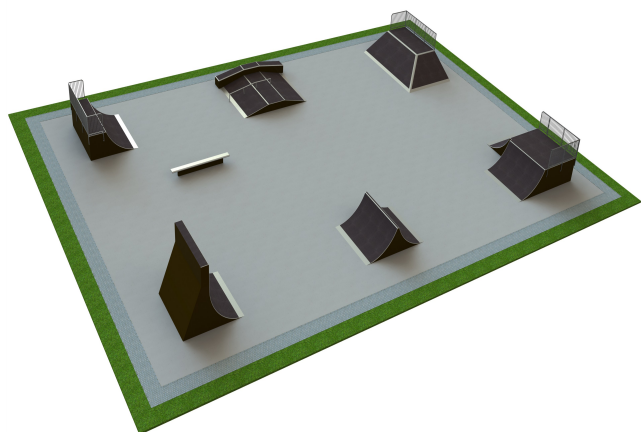

B 134 Base skatepark

<http://www.tiptiptap.ee/tooted/skatepargid/base/base-skatepark-b-134>

Toote tehniline info:

Toote laius: 25m

Toote pikkus: 35m

Toote kõrgus: 3.5m