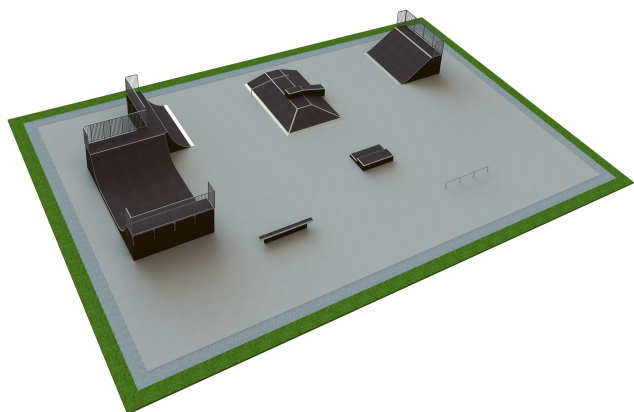

## B 141 Base skatepark

<http://www.tiptap.ee/tooted/skatepargid/base/base-skatepark-b-141>

### **Toote tehniline info:**

Toote laius: 25m

Toote pikkus: 40m

Toote kõrgus: 1.5m