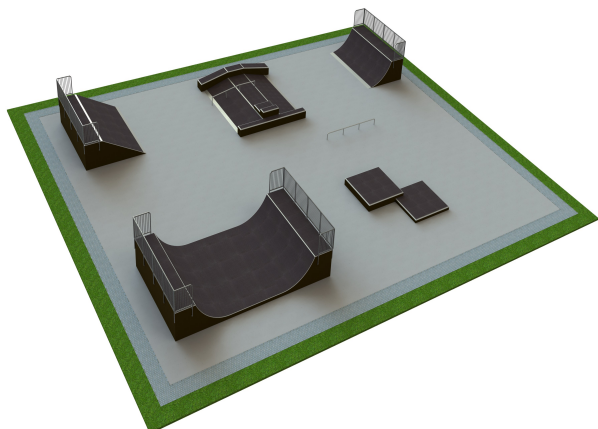

## B 144 Base skatepark

<http://www.tiptiptap.ee/tooted/skatepargid/base/base-skatepark-b-144>

### **Toote tehniline info:**

Toote laius: 25m

Toote pikkus: 30m

Toote kõrgus: 1.5m