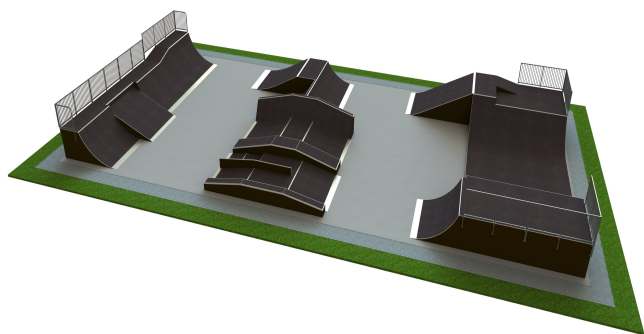

B 157 Base skatepark

<http://www.tiptiptap.ee/tooted/skatepargid/base/base-skatepark-b-157>

Toote tehniline info:

Toote laius: 15m

Toote pikkus: 30m

Toote kõrgus: 1.8m