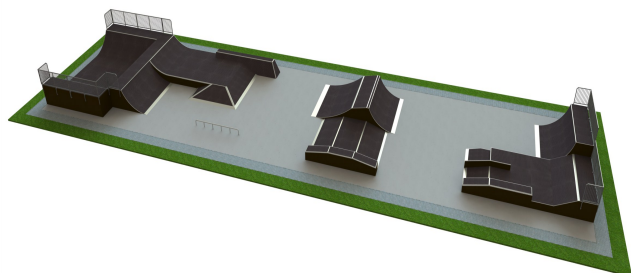

B 178 Base skatepark

<http://www.tiptiptap.ee/tooted/skatepargid/base/base-skatepark-b-178>

Toote tehniline info:

Toote laius: 12m

Toote pikkus: 48m

Toote kõrgus: 2m