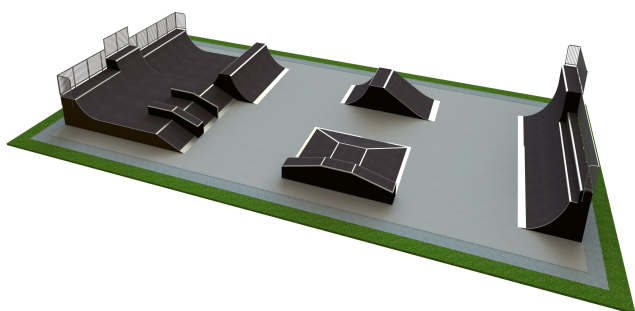

## B 181 Base skatepark

<http://www.tiptiptap.ee/tooted/skatepargid/base/base-skatepark-b-181>

### **Toote tehniline info:**

Toote laius: 18m

Toote pikkus: 35m

Toote kõrgus: 3.5m