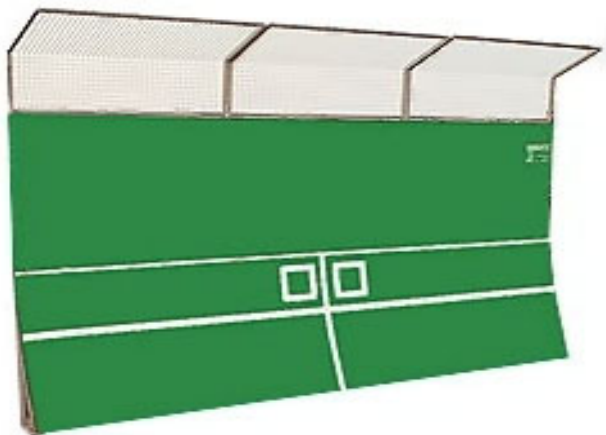

PARSEIN2 Parabool tennisesein 2,3x1,5m

<http://www.tiptiptap.ee/tooted/spordivaljakud/spordivahendid/parabool-tennisesein-23x15m-parsein2>

Toote tehniline info:

Toote laius: 1.5m

Toote kõrgus: 2.3m

Toote kirjeldus:

Värvus: roheline RAL 6002 Võrgu kujutis ja sihtimismärgid on jäädavalt valatud seinamaterjali sisse ning ühendus- ja ankrupoldid on kuumtsingitud.

Soovitatav väljaku pikkus SMASH BACKi ees: vähemalt 10 m.

Kõrgus 2,30 (3,30)m

Laius 1,50 m