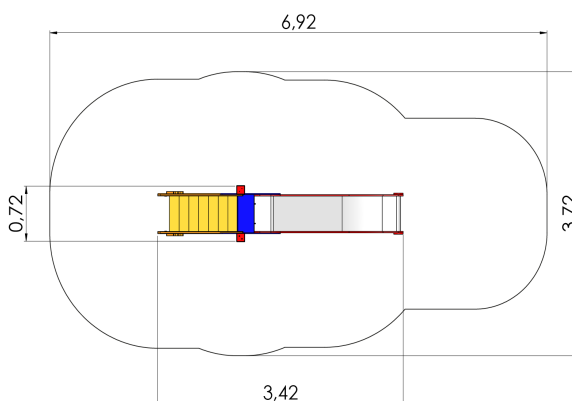

LM007 Liumägi ELO

<https://www.tiptiptap.ee/tooted/manguvaljakud/mangulinnakud/liumagi-elo-lm007>

Toote tehniline info:

Toote laius: 0.72m

Toote pikkus: 3.42m

Toote kõrgus: 2.2m

Maksimaalne kukkumiskõrgus: 1.2m

Toote kasutajate soovituslik vanus: 1+

Mitmele lapsele korraga kasutamiseks: 1-3

Toode koosneb:

Liurennid: 1tk kõrgusega 1.2m

Käsi puudega trepid: 1tk

Turvaala laius: 3.72m

Turvaala pikkus: 6.92m

Maakinnitused: Toote liimpuidust valmistatud värvitud nelinurksed postid betoneeritakse maasse kuumtsingitud metallist torumaakinnitustega.

Turvaalus: Jah

[Vaata materjale](#)

Toote kirjeldus:

Ilma platvormita 1,2 kõrgune liumägi sobib väikelastele alates 1. eluaastast.