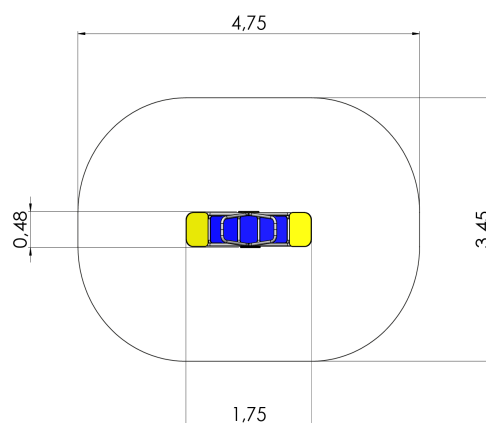

# K200 W MF Püstiseisu kaalukiik

<https://www.tiptiptap.ee/tooted/manguvaljakud/kaalukiigid/pustiseisu-kaalukiik-k200-w-mf>

0.48m	1.75m	1.28m	0.88m	4+	2

## **Toote tehniline info:**

Toote laius: 0.48m

Toote pikkus: 1.75m

Toote kõrgus: 1.28m

Maksimaalne kukkumiskõrgus: 0.88m

Toote kasutajate soovituslik vanus: 4+

Mitmele lapsele korraga kasutamiseks: 2

**Tiptiptap**<sup>oü</sup>