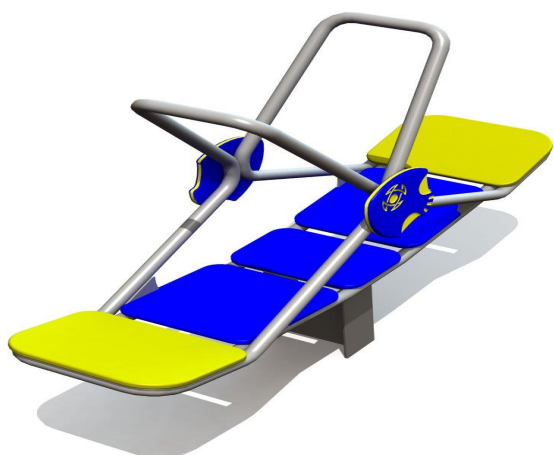

# K200 W MF Püstiseisu kaalukiik

<https://www.tiptiptap.ee/tooted/manguvaljakud/kaalukiigid/pustiseisu-kaalukiik-k200-w-mf>

0.48m	1.75m	1.28m	0.88m	4+	2

## **Toote tehniline info:**

Toote laius: 0.48m

Toote pikkus: 1.75m

Toote kõrgus: 1.28m

Maksimaalne kukkumiskõrgus: 0.88m

Toote kasutajate soovituslik vanus: 4+

Mitmele lapsele korraga kasutamiseks: 2

**Tiptiptap**<sup>oü</sup>