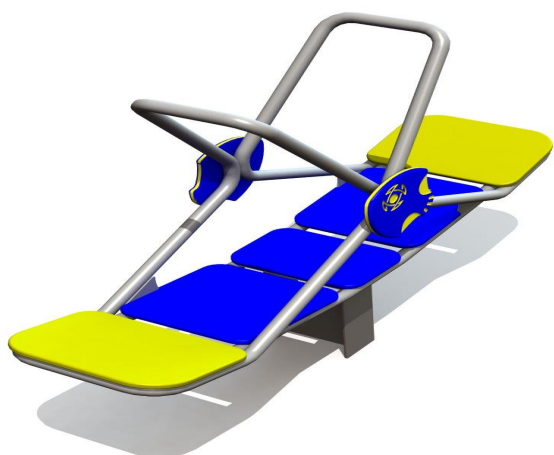

K200 W MF Püstiseisu kaalukiik

<https://www.tiptiptap.ee/tooted/teemasarjad/water-world/pustiseisu-kaalukiik-k200-w-mf>

0.48m	1.75m	1.28m	0.88m	4+	2

Toote tehniline info:

Toote laius: 0.48m

Toote pikkus: 1.75m

Toote kõrgus: 1.28m

Maksimaalne kukkumiskõrgus: 0.88m

Toote kasutajate soovituslik vanus: 4+

Mitmele lapsele korraga kasutamiseks: 2

Tiptiptap^{OU}

Veetorni 9 | Jüri alevik | Rae vald | 75301 Harjumaa | Reg. nr: 11043461
Telefon: +372 657 6222 | info@tiptiptap.ee | www.tiptiptap.ee