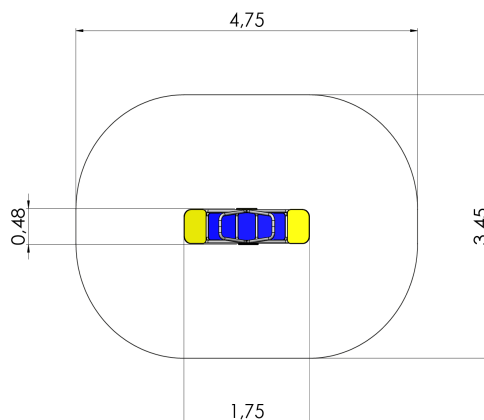

K200 W MF Püstiseisu kaalukiik

<https://www.tiptiptap.ee/tooted/teemasarjad/water-world/pustiseisu-kaalukiik-k200-w-mf>

0.48m	1.75m	1.28m	0.88m	4+	2

Toote tehniline info:

Toote laius: 0.48m

Toote pikkus: 1.75m

Toote kõrgus: 1.28m

Maksimaalne kukkumiskõrgus: 0.88m

Toote kasutajate soovituslik vanus: 4+

Mitmele lapsele korraga kasutamiseks: 2

Tiptiptap^{OU}

Veetorni 9 | Jüri alevik | Rae vald | 75301 Harjumaa | Reg. nr: 11043461
Telefon: +372 657 6222 | info@tiptiptap.ee | www.tiptiptap.ee