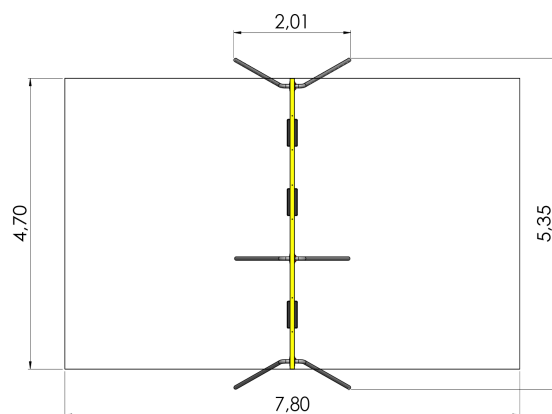

### **Toote tehniline info:**

Toote laius: 2.01m

Toote pikkus: 5.35m

Toote kõrgus: 2.46m

Maksimaalne kukkumiskõrgus: 1.35m

Toote kasutajate soovituslik vanus: 1+

Mitmele lapsele korraga kasutamiseks: 3

### **Toode koosneb:**

Turvaala laius: 4.7m

Turvaala pikkus: 7.8m

### **Toote kirjeldus:**

Ülitugev kolmekohaline kuumsingitud metallist kiigekonstruktsioon, mille ülemine tala on pulbervärvitatud kollaseks.

Toote kuumsingitud metallpostid betoneeritakse maasse.