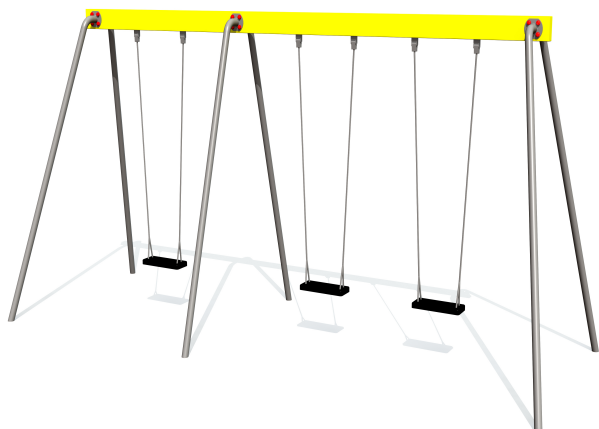

## K220 Kiik EAGLE 3-kohaline (ilma istmeteta)

<https://www.tiptiptap.ee/tooted/manguvaljakud/kiiged/kiik-eagle-3-kohaline-ilma-istmeteta-k220>

### **Toote tehniline info:**

Toote laius: 2.01m

Toote pikkus: 5.35m

Toote kõrgus: 2.46m

Maksimaalne kukkumiskõrgus: 1.35m

Toote kasutajate soovituslik vanus: 1+

Mitmele lapsele korraga kasutamiseks: 3

### **Toode koosneb:**

Turvaala laius: 4.7m

Turvaala pikkus: 7.8m

### **Toote kirjeldus:**

Ülitugev kolmekohaline kuumsingitud metallist kiigekonstruktsioon, mille ülemine tala on pulbervärvitatud kollaseks.

Toote kuumsingitud metallpostid betoneeritakse maasse.