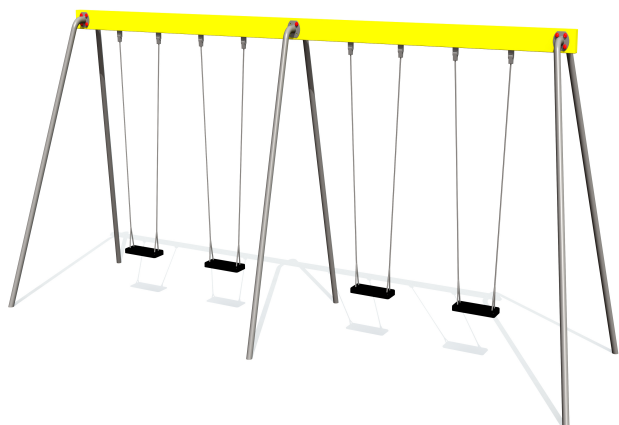

K221 Kiik EAGLE 4-kohaline (ilma istmeteta)

<https://www.tiptiptap.ee/tooted/manguvaljakud/kiiged/kiik-eagle-4-kohaline-ilma-istmeteta-k221>

Toote tehniline info:

Toote laius: 2.01m

Toote pikkus: 6.47m

Toote kõrgus: 2.46m

Maksimaalne kukkumiskõrgus: 1.35m

Toote kasutajate soovituslik vanus: 1+

Mitmele lapsele korraga kasutamiseks: 4

Toode koosneb:

Turvaala laius: 5.83m

Turvaala pikkus: 7.8m

Toote kirjeldus:

Ülitugev neljakohaline kuumtsingitud metallist kiigekonstruksioon, mille ülemine tala on pulbervärvitatud kollaseks.

Toote kuumtsingitud metallpostid betoneeritakse maasse.