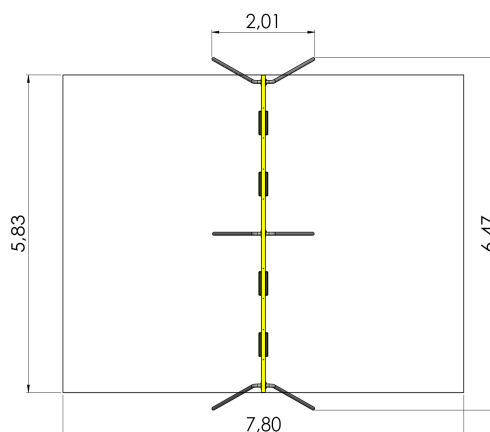

K221 Kiik EAGLE 4-kohaline (ilma istmeteta)

<https://www.tiptiptap.ee/tooted/manguvaljakud/kiiged/kiik-eagle-4-kohaline-ilma-istmeteta-k221>

Toote tehniline info:

Toote laius: 2.01m

Toote pikkus: 6.47m

Toote kõrgus: 2.46m

Maksimaalne kukkumiskõrgus: 1.35m

Toote kasutajate soovituslik vanus: 1+

Mitmele lapsele korraga kasutamiseks: 4

Toode koosneb:

Turvaala laius: 5.83m

Turvaala pikkus: 7.8m

Toote kirjeldus:

Ülitugev neljakohaline kuumtsingitud metallist kiigekonstruksioon, mille ülemine tala on pulbervärvitatud kollaseks.