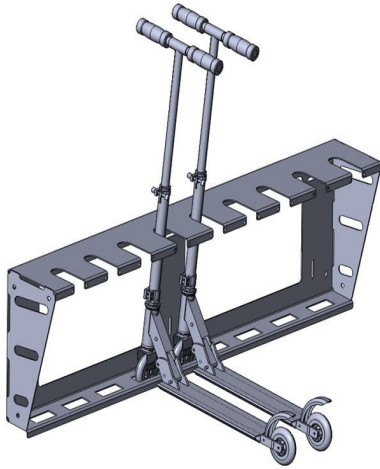

JH100 Tõukerataste hoidja 7-kohaline (seinale kinnitatav)

<https://www.tiptiptap.ee/tooted/valimoobel/jalgrattahoidjad/toukerataste-hoidja-7-kohaline-seinale-kinnitatav-jh100>

0.2m	1.5m	0.45m	3+	7

Toote tehniline info:

Toote laius: 0.2m

Toote pikkus: 1.5m

Toote kõrgus: 0.45m

Toote kasutajate soovituslik vanus: 3+

Mitmele lapsele korraga kasutamiseks: 7

Tiptiptap^{ÕÜ}

Veetorni 9 | Jüri alevik | Rae vald | 75301 Harjumaa | Reg. nr: 11043461
Telefon: +372 657 6222 | info@tiptiptap.ee | www.tiptiptap.ee