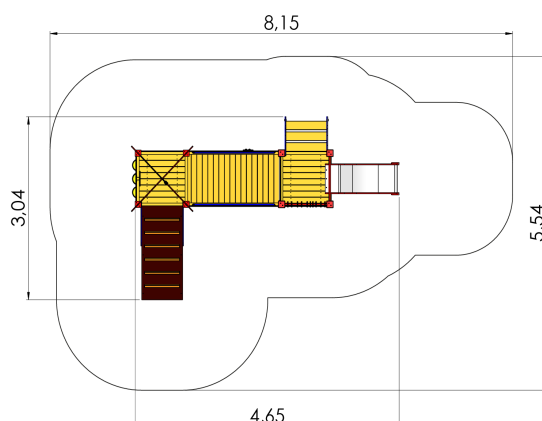

LM009 Mängulinnak ANETE

<https://www.tiptiptap.ee/tooted/manguvaljakud/mangulinnakud/mangulinnak-anete-lm009>

Toote tehniline info:

Toote laius: 3.04m

Toote pikkus: 4.65m

Toote kõrgus: 3.66m

Maksimaalne kukkumiskõrgus: 0.95m

Toote kasutajate soovituslik vanus: 1+

Mitmele lapsele korraga kasutamiseks: 4-8

Toode koosneb:

Platvormid: 1tk kõrgusega 0.6m

Platvormid: 1tk kõrgusega 0.95m

Liurennid: 1tk kõrgusega 0.6m

Kaldteed: 1tk

Käsi puudega trepid: 1tk

Turvaala laius: 5.54m

Turvaala pikkus: 8.15m

Maakinnitused: Toote liimpuidust valmistatud värvitud profiilpostid betoneeritakse maasse kuumtsingitud metallist torumaakinnitustega.

Turvaalus: Jah

[Vaata materjale](#)

Toote kirjeldus:

Mängulinnak 0,6m kõrguse liurenniga on mõeldud väikelastele alates 1. eluaastast. Madalamale platvormile saavad lapsed mööda väikest treppi, kõrgemale platvormile mööda puitastmetega kaldteed. Ühelt platvormilt teisel saab minna üle puidust silla. Lisategevuseks on mängulinnakul arvelaau- ja trips-traps-trulli mäng ning mööda lainejoont saab sõidutada väikest mängulaeva.