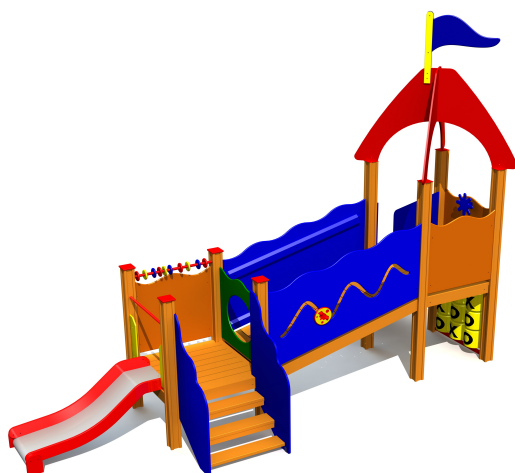

LM009 Mängulinnak ANETE

<https://www.tiptiptap.ee/tooted/manguvaljakud/mangulinnakud/mangulinnak-anete-lm009>

Toote tehniline info:

Toote laius: 3.04m

Toote pikkus: 4.65m

Toote kõrgus: 3.66m

Maksimaalne kukkumiskõrgus: 0.95m

Toote kasutajate soovituslik vanus: 1+

Mitmele lapsele korraga kasutamiseks: 4-8

Toode koosneb:

Platvormid: 1tk kõrgusega 0.6m

Platvormid: 1tk kõrgusega 0.95m

Liurennid: 1tk kõrgusega 0.6m

Kaldteed: 1tk

Käsi puudega trepid: 1tk

Turvaala laius: 5.54m

Turvaala pikkus: 8.15m

Maakinnitused: Toote liimpuidust valmistatud värvitud profiilpostid betoneeritakse maasse kuumtsingitud metallist torumaakinnitustega.

Turvaalus: Jah

[Vaata materjale](#)

Toote kirjeldus:

Mängulinnak 0,6m kõrguse liurenniga on mõeldud väikelastele alates 1. eluaastast. Madalamale platvormile saavad lapsed mööda väikest treppi, kõrgemale platvormile mööda puitastmetega kaldteed. Ühelt platvormilt teisel saab minna üle puidust silla. Lisategevuseks on mängulinnakul arvelaau- ja trips-traps-trulli mäng ning mööda lainejoont saab sõidutada väikest mängulaeva.