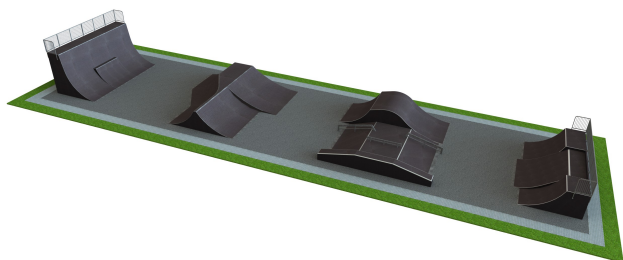

# B 156 Base skatepark H4.0xW12.0xL45.0m

<https://www.tiptiptap.ee/tooted/skatepargid/base/base-skatepark-h40xw120xl450m-b-156>

12m

45m

4m

## **Toote tehniline info:**

Toote laius: 12m

Toote pikkus: 45m

Toote kõrgus: 4m

**Tiptiptap**<sup>ÕÜ</sup>

Veetorni 9 | Jüri alevik | Rae vald | 75301 Harjumaa | Reg. nr: 11043461  
Telefon: +372 657 6222 | [info@tiptiptap.ee](mailto:info@tiptiptap.ee) | [www.tiptiptap.ee](http://www.tiptiptap.ee)