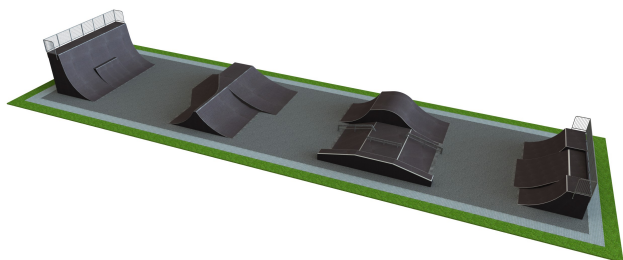

B 156 Base skatepark

<https://www.tiptiptap.ee/tooted/skatepargid/base/base-skatepark-b-156>

Toote tehniline info:

Toote laius: 12m

Toote pikkus: 45m

Toote kõrgus: 4m