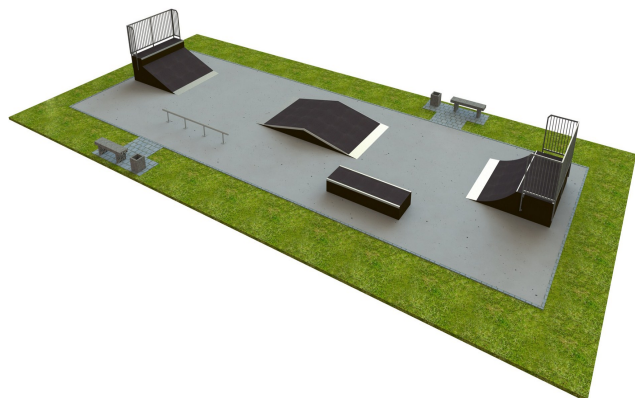

B 100 Base skatepark

<https://www.tiptap.ee/tooted/skatepargid/base/base-skatepark-b-100>

Toote tehniline info:

Toote laius: 22m

Toote pikkus: 8m

Toote kõrgus: 1m