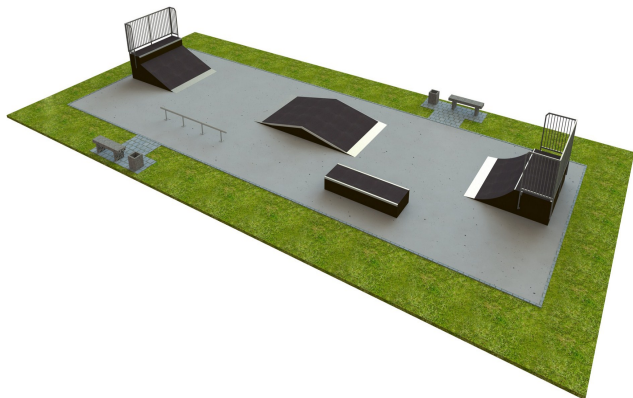

B 100 Base skatepark H1.0xW8.0xL22.0m

<https://www.tiptaptap.ee/tooted/skatepargid/base/base-skatepark-h10xw80xl220m-b-100>

22m

8m

1m

Toote tehniline info:

Toote laius: 22m

Toote pikkus: 8m