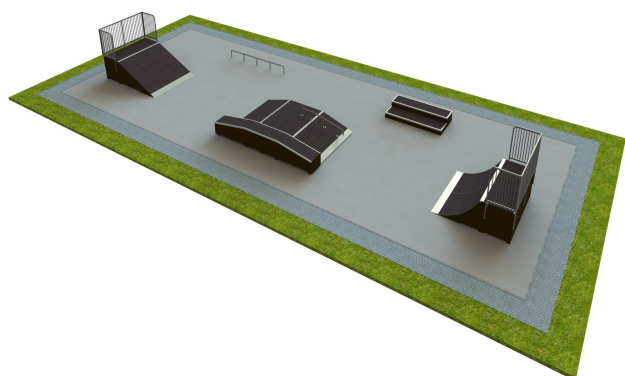

B 105 Base skatepark H1.0xW10.0xL25.0m

<https://www.tiptiptap.ee/tooted/skatepargid/base/base-skatepark-h10xw100xl250m-b-105>

25m 10m 1m

Toote tehniline info:

Toote laius: 25m

Toote pikkus: 10m

Toote kõrgus: 1m