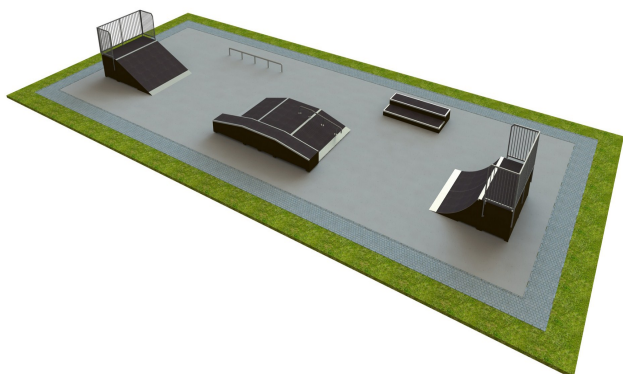

## B 105 Base skatepark

<https://www.tiptap.ee/tooted/skatepargid/base/base-skatepark-b-105>

### **Toote tehniline info:**

Toote laius: 25m

Toote pikkus: 10m

Toote kõrgus: 1m