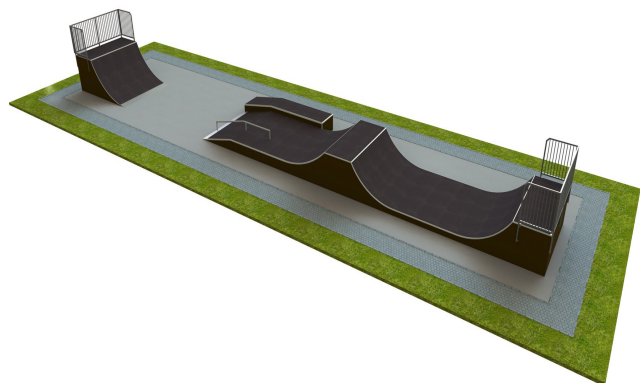

# B 110 Base skatepark H1.5xW6.0xL25.0m

<https://www.tiptiptap.ee/tooted/skatepargid/base/base-skatepark-h15xw60xl250m-b-110>

6m      25m      1.5m

## **Toote tehniline info:**

Toote laius: 6m

Toote pikkus: 25m

Toote kõrgus: 1.5m

**Tiptiptap**<sup>ÕÜ</sup>

Veetorni 9 | Jüri alevik | Rae vald | 75301 Harjumaa | Reg. nr: 11043461  
Telefon: +372 657 6222 | [info@tiptiptap.ee](mailto:info@tiptiptap.ee) | [www.tiptiptap.ee](http://www.tiptiptap.ee)