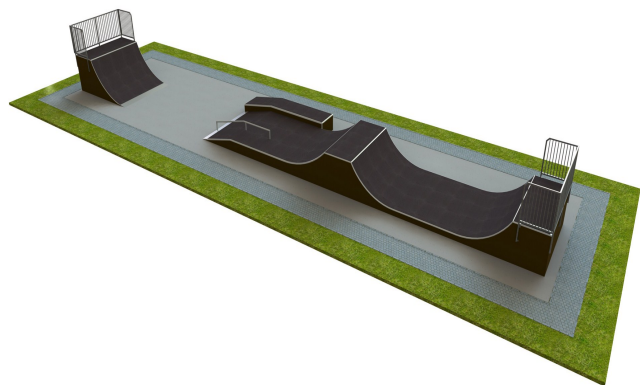

B 110 Base skatepark

<https://www.tiptap.ee/tooted/skatepargid/base/base-skatepark-b-110>

Toote tehniline info:

Toote laius: 6m

Toote pikkus: 25m

Toote kõrgus: 1.5m