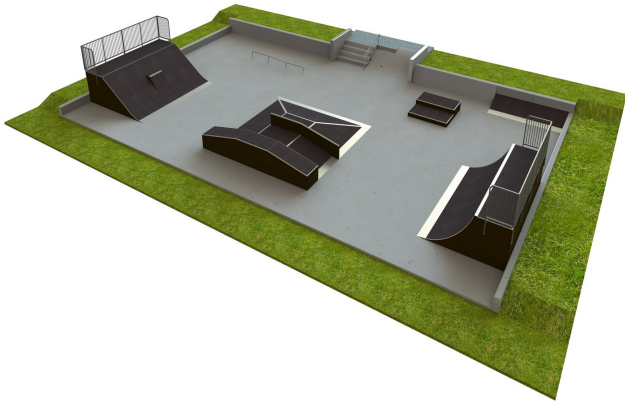

B 120 Base skatepark

<https://www.tiptap.ee/tooted/skatepargid/base/base-skatepark-b-120>

Toote tehniline info:

Toote laius: 25m

Toote pikkus: 15m

Toote kõrgus: 1.5m