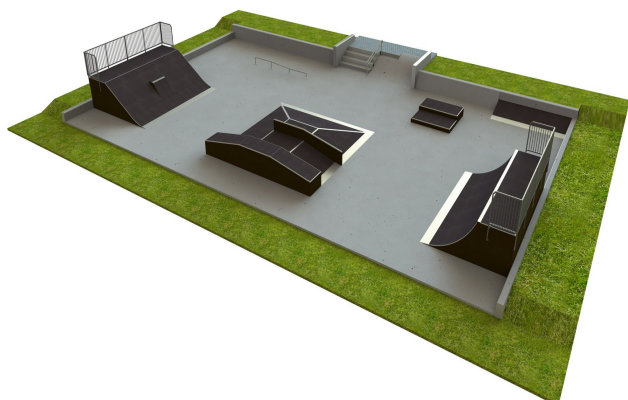

B 120 Base skatepark H1.5xW15.0xL25.0m

<https://www.tiptiptap.ee/tooted/skatepargid/base/base-skatepark-h15xw150xl250m-b-120>

25m

15m

1.5m

Toote tehniline info:

Toote laius: 25m

Toote pikkus: 15m