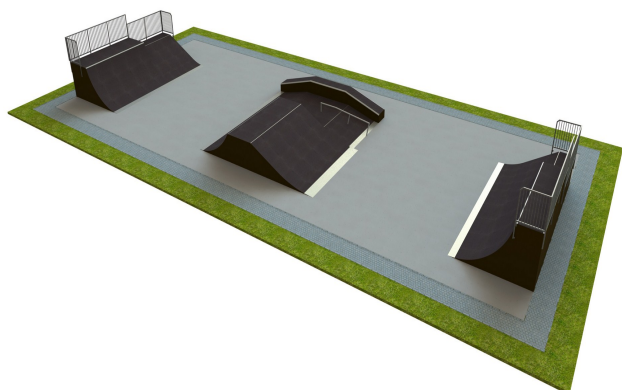

B 125 Base skatepark H2.0xW13.0xL26.0m

<https://www.tiptiptap.ee/tooted/skatepargid/base/base-skatepark-h20xw130xl260m-b-125>

Toote tehniline info:

Toote laius: 28m

Toote pikkus: 12m

Toote kõrgus: 2m

Tiptiptap^{ÕÜ}