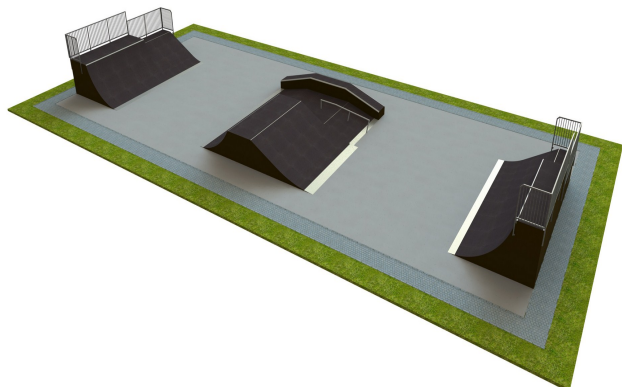

## B 125 Base skatepark

<https://www.tiptap.ee/tooted/skatepargid/base/base-skatepark-b-125>

### Toote tehniline info:

Toote laius: 28m

Toote pikkus: 12m

Toote kõrgus: 2m