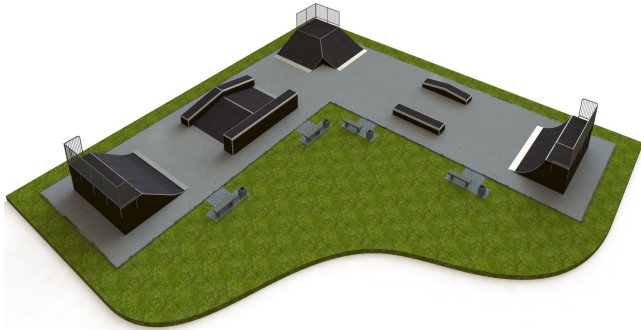

B 135 Base skatepark H1.5xW9.0mxL29.0x29.0m

<https://www.tiptiptap.ee/tooted/skatepargid/base/base-skatepark-h15xw90mxl290x290m-b-135>

Toote tehniline info:

Toote laius: 29m

Toote pikkus: 29m

Toote kõrgus: 1.5m