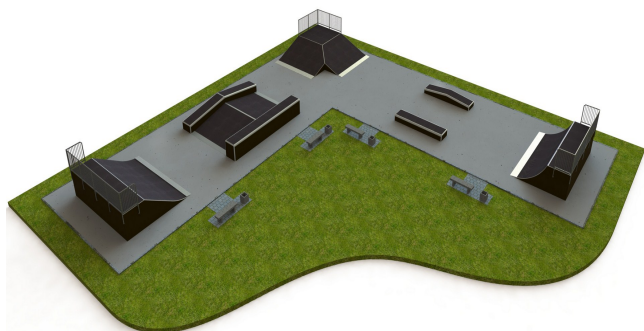

## B 135 Base skatepark

<https://www.tiptap.ee/tooted/skatepargid/base/base-skatepark-b-135>

### **Toote tehniline info:**

Toote laius: 29m

Toote pikkus: 29m

Toote kõrgus: 1.5m