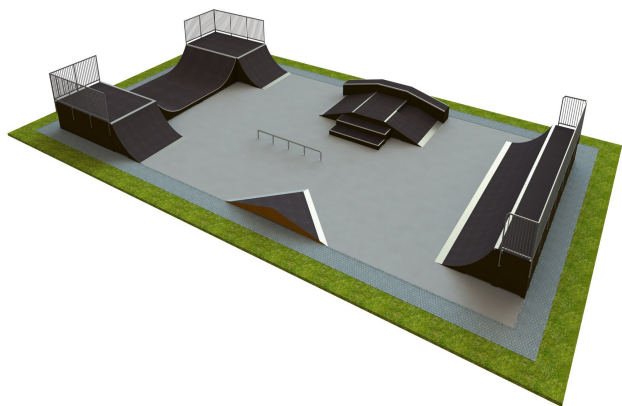

## B 140 Base skatepark

<https://www.tiptap.ee/tooted/skatepargid/base/base-skatepark-b-140>

### Toote tehniline info:

Toote laius: 13m

Toote pikkus: 20m

Toote kõrgus: 1.2m