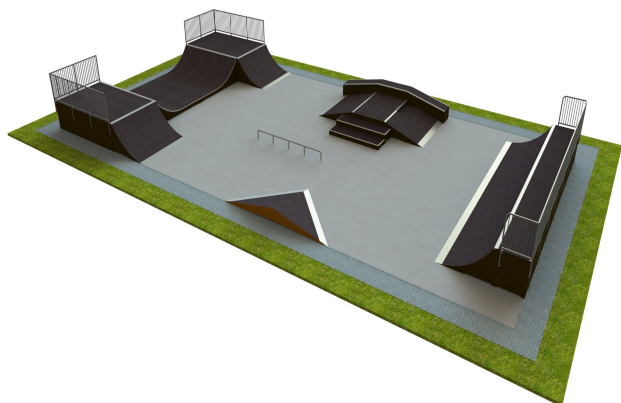

B 140 Base skatepark H1.2xW13.0x20.0m

<https://www.tiptiptap.ee/tooted/skatepargid/base/base-skatepark-h12xw130x200m-b-140>

13m 20m 1.2m

Toote tehniline info:

Toote laius: 13m

Toote pikkus: 20m

Toote kõrgus: 1.2m