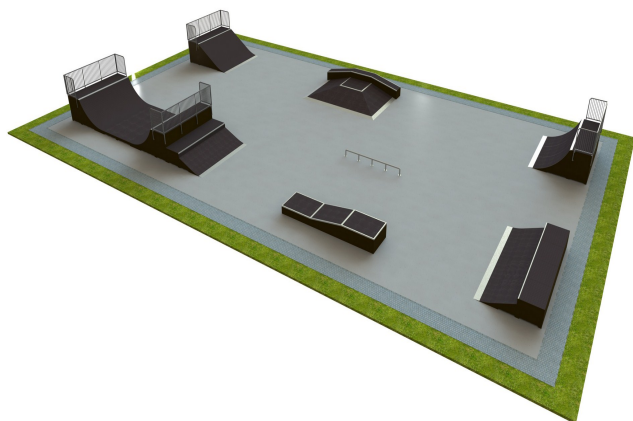

B 145 Base skatepark

<https://www.tiptap.ee/tooted/skatepargid/base/base-skatepark-b-145>

Toote tehniline info:

Toote laius: 20m

Toote pikkus: 35m

Toote kõrgus: 1.5m