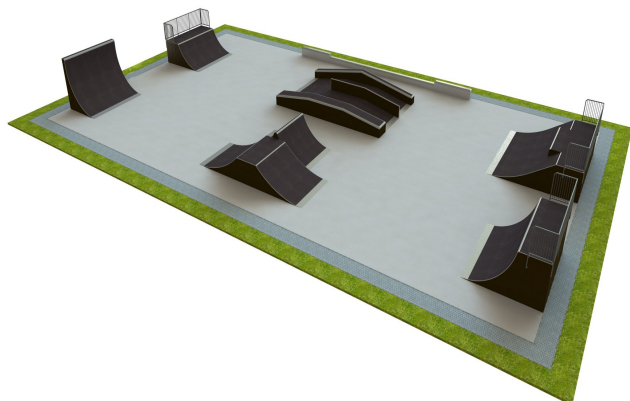

## B 155 Base skatepark

<https://www.tiptap.ee/tooted/skatepargid/base/base-skatepark-b-155>

### **Toote tehniline info:**

Toote laius: 20m

Toote pikkus: 35m

Toote kõrgus: 3m