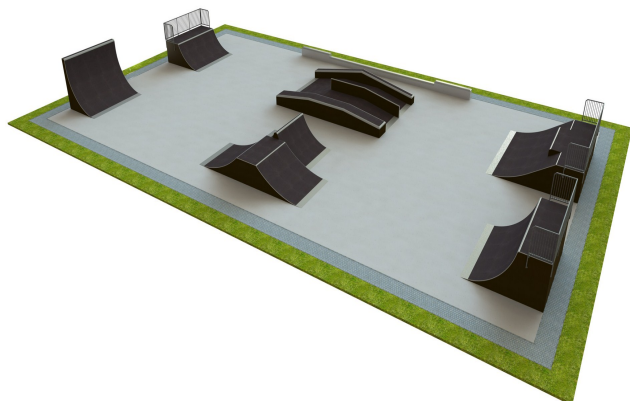

B 155 Base skatepark H3.0xW20.0xL35.0m

<https://www.tiptiptap.ee/tooted/skatepargid/base/base-skatepark-h30xw200xl350m-b-155>

20m

35m

3m

Toote tehniline info:

Toote laius: 20m

Toote pikkus: 35m