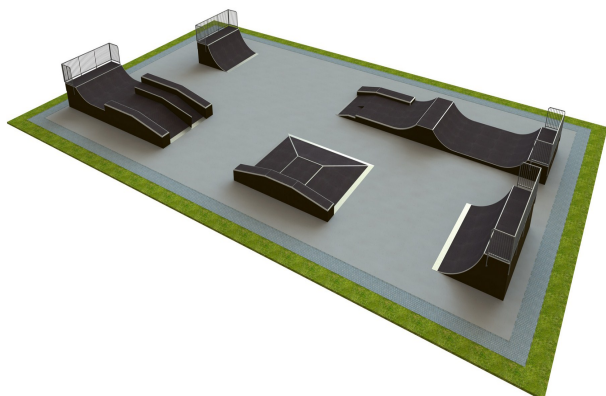

# B 160 Base skatepark H1.7xW20.0xL35.0m

<https://www.tiptiptap.ee/tooted/skatepargid/base/base-skatepark-h17xw200xl350m-b-160>

20m    35m    1.7m