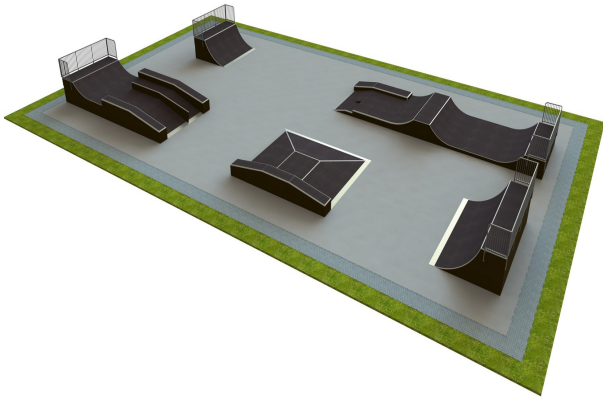

## B 160 Base skatepark

<https://www.tiptap.ee/tooted/skatepargid/base/base-skatepark-b-160>

### Toote tehniline info:

Toote laius: 20m

Toote pikkus: 35m

Toote kõrgus: 1.7m